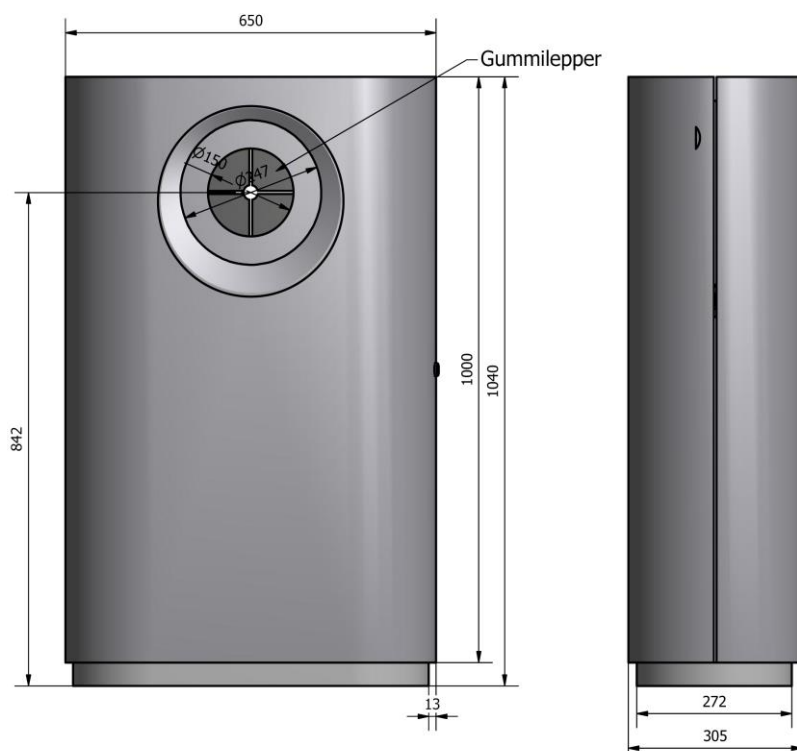

Art.nr 32573 Flaskeinnkast for Konsis 100I

Leveres med gummilepper for å unngå at det kastes andre ting enn flasker i beholderen.

Montering på vegg på spesifiseres slik at man får montert innkastblending i bakkant. Veggbrakett (art.nr 32503) må monteres på fabrikk.