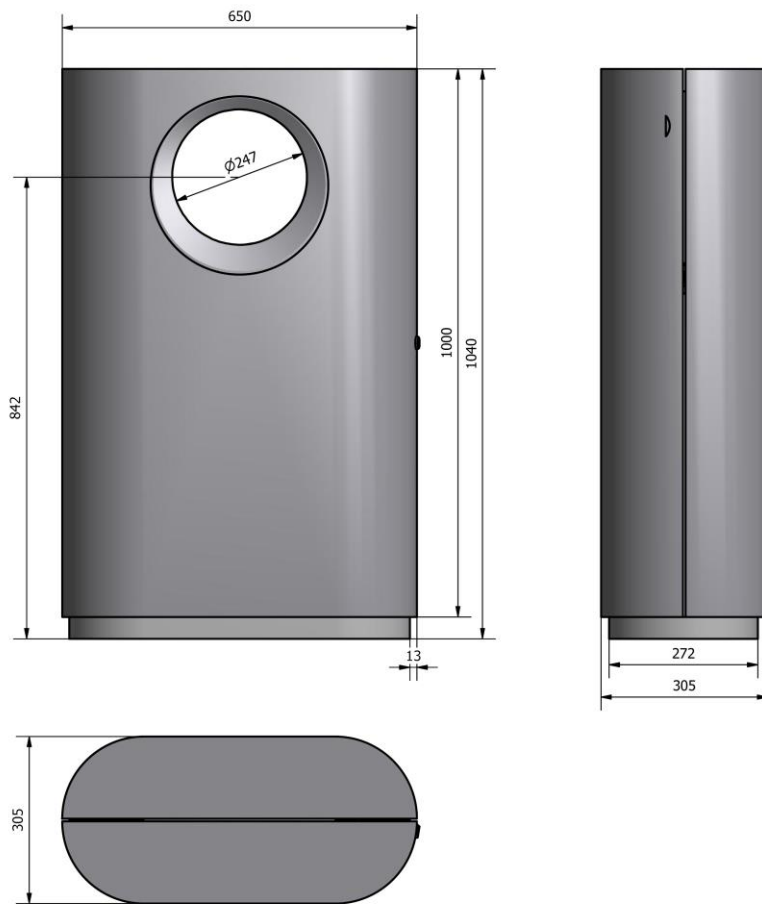

Mål/vekt/volum:

Art.nr 32500 Konsis 100I std. modell