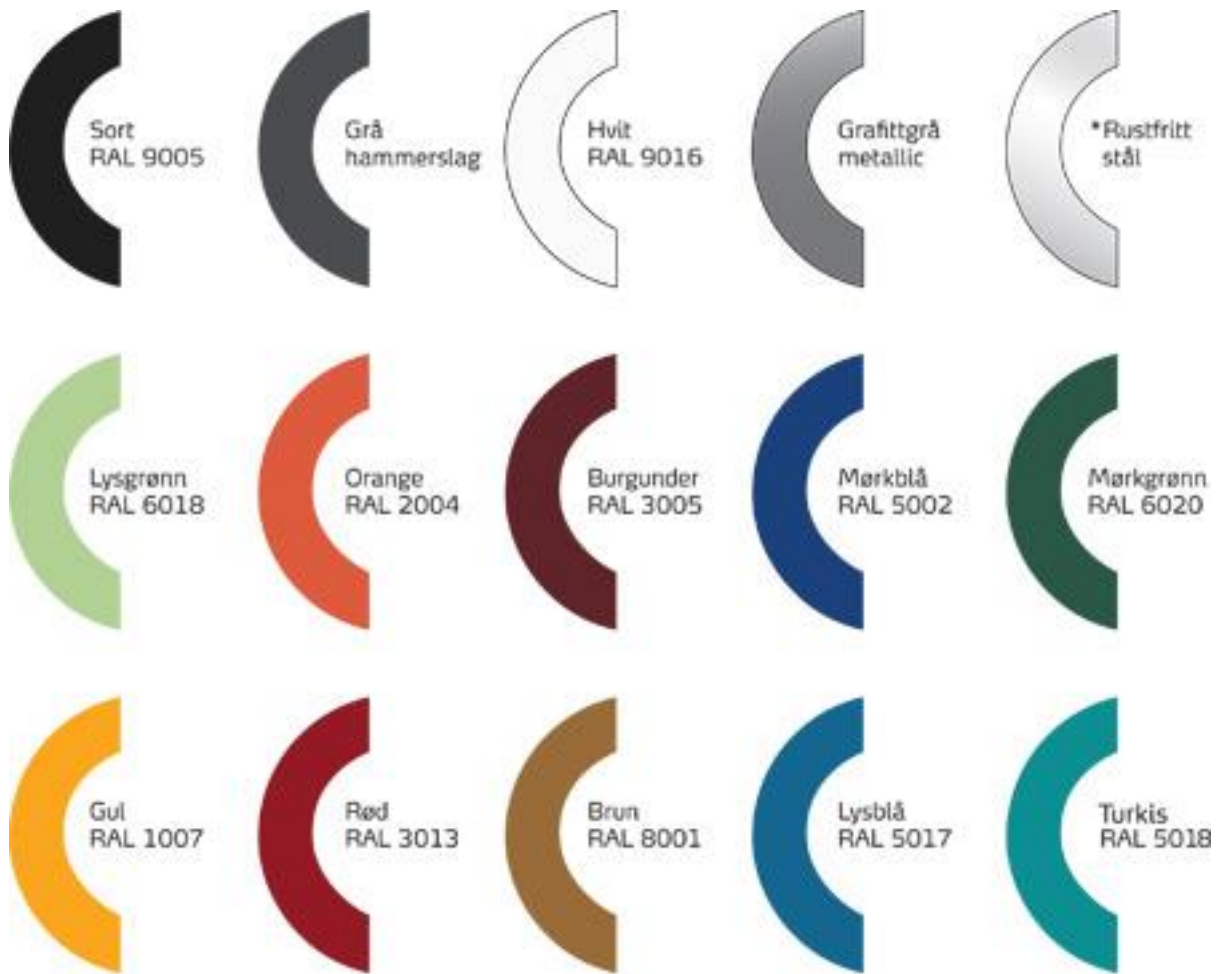

Standard lakkfarger som har fast lakktillegg

*Rustfritt er ikke en lakkfarge, men flere av våre produkter kan leveres i ulakkert rustfritt stål