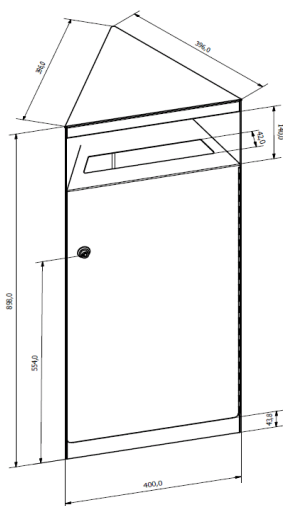

FDV – SINUS avfall 50 L (32780, 32781, 32782)

Produsent: Røros Produkter AS, 7374 Røros

Materialer: 3,0 mm kaldvalset og pulverlakkert stålplate i hoved konstruksjon. Innvendig sekkeholder, dør med trykk knapp som kan låses om ønskelig. Lyddemping i dør. Fotskruer under beholder for beskyttelse av gulv og beholder. Dører i 1,0mm el-zink plate pulverlakkert i kontrast farger. Ulik utforming for restavfall (art.32780), papir med brevsprekk 42mm (art. 32781) og flasker/annet avfall med utsparing ø120mm (art. 32782). En beholder kan stå som singel, eller bygges opp på rekke eller i kuber.

Montering: Enkel montering. Bare å sette på riktig sted i riktig formasjon. Det er borede hull i sargen for å skru sammen i rigid ønsket formasjon. Beholder kan stå alene eller monteres sammen.

Miljø: Alle materialer i beholderen er resirkulerbare og tilfredsstillende alle krav i henhold til Svanemerket's krav til metaller på innendørs og utendørs møbler. Produsent er i tillegg Miljøfyrtårn og tilsluttet Grønt Punkt Norge AS.

Fargepalett: Kunde kan påvirke fargevalg på produktet slik at det passer sammen med annet interiør / eksteriør.

Mål/vekt/volum: H: 90 Cm B:40 D: 35 cm / Vekt: 26 kg. / Volum 126 dm³

SINUS 50L for restavfall eller annet avfall: art.nr. 32780

SINUS 50L brevprekk: art.nr 32781 (brevsprekk høyde=242mm)

SINUS 50L for flasker eller annet avfall: art 32782 (hull = ø120mm)