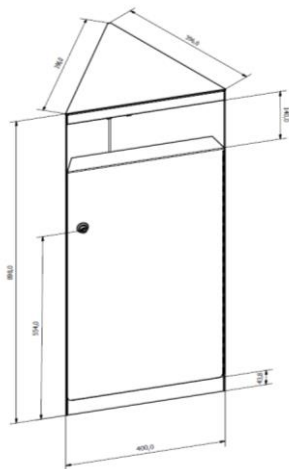

FDV – SINUS avfall 50 L (32780, 32781, 32782)

Produsent: Røros Produkter AS, 7374 Røros

Materialer: 3,0 mm kaldvalset og pulverlakkert stålplate i hoved konstruksjon. Innvendig sekkeholder, dør med trykk knapp som kan låses om ønskelig. Lyddemping i dør. Fotskruer under beholder for beskyttelse av gulv og beholder. Dører i 1,0mm el-zink plate pulverlakkert i kontrast farger. Ulik utforming for restavfall (art.32780), papir med brevsprekk 42mm (art. 32781) og flasker/annet avfall med utsparing ø120mm (art. 32782). En beholder kan stå som singel, eller bygges opp på rekke eller i kuber.

Fargepalett: Kunde kan påvirke fargevalg på produktet slik at det passer sammen med annet interiør / eksteriør.

Mål/vekt/volum: H: 90 Cm B:40 D: 35 cm / Vekt: 26 kg. / Volum 126 dm³

SINUS 50L for restavfall eller annet avfall: art.nr. 32780