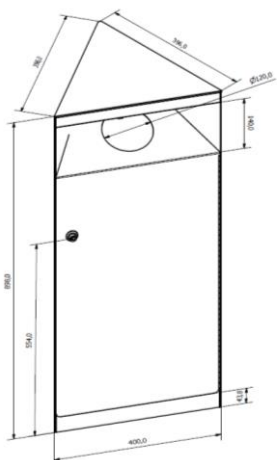

FDV – SINUS avfall 50 L (32780, 32781, 32782)

Produsent: Røros Produkter AS, 7374 Røros

Materialer: 3,0 mm kaldvalset og pulverlakkert stålplate i hoved konstruksjon. Innvendig sekkeholder, dør med trykk knapp som kan låses om ønskelig. Lyddemping i dør. Fotskruer under beholder for beskyttelse av gulv og beholder. Dører i 1,0mm el-zink plate pulverlakkert i kontrast farger. Ulik utforming for restavfall (art.32780), papir med brevsprekk 42mm (art. 32781) og flasker/annet avfall med utsparing ø120mm (art. 32782). En beholder kan stå som singel, eller bygges opp på rekke eller i kuber.

Fargepalett: Kunde kan påvirke fargevalg på produktet slik at det passer sammen med annet interiør / eksteriør.

Mål/vekt/volum: H: 90 Cm B:40 D: 35 cm / Vekt: 26 kg. / Volum 126 dm³

SINUS 50L for restavfall eller annet avfall: art.nr. 32780

SINUS 50L brevprekk: art.nr 32781 (brevsprekk høyde=242mm)

SINUS 50L for flasker eller annet avfall: art 32782 (hull = ø120mm)