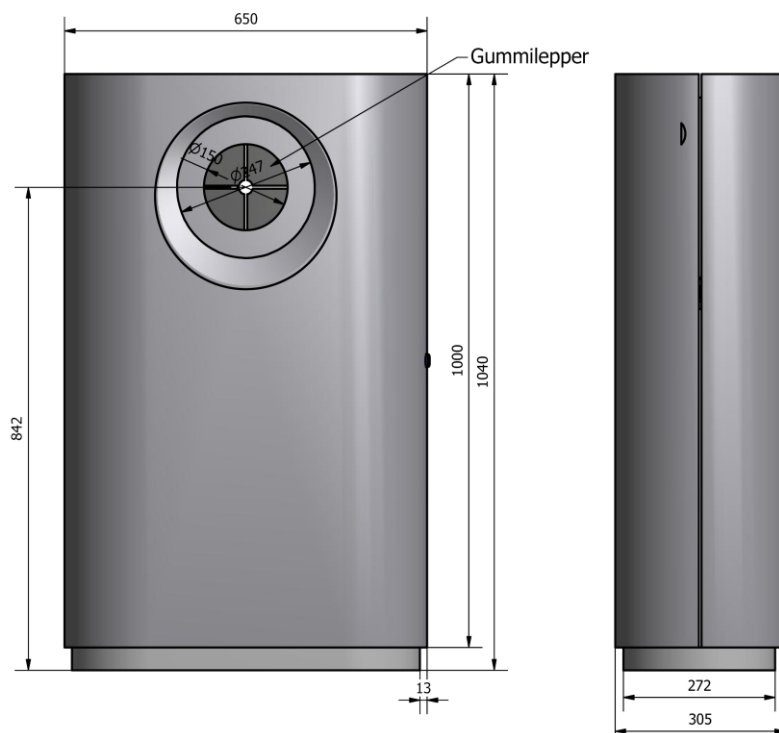

Flaskeinnkast for KONSIS: art.nr. 32573