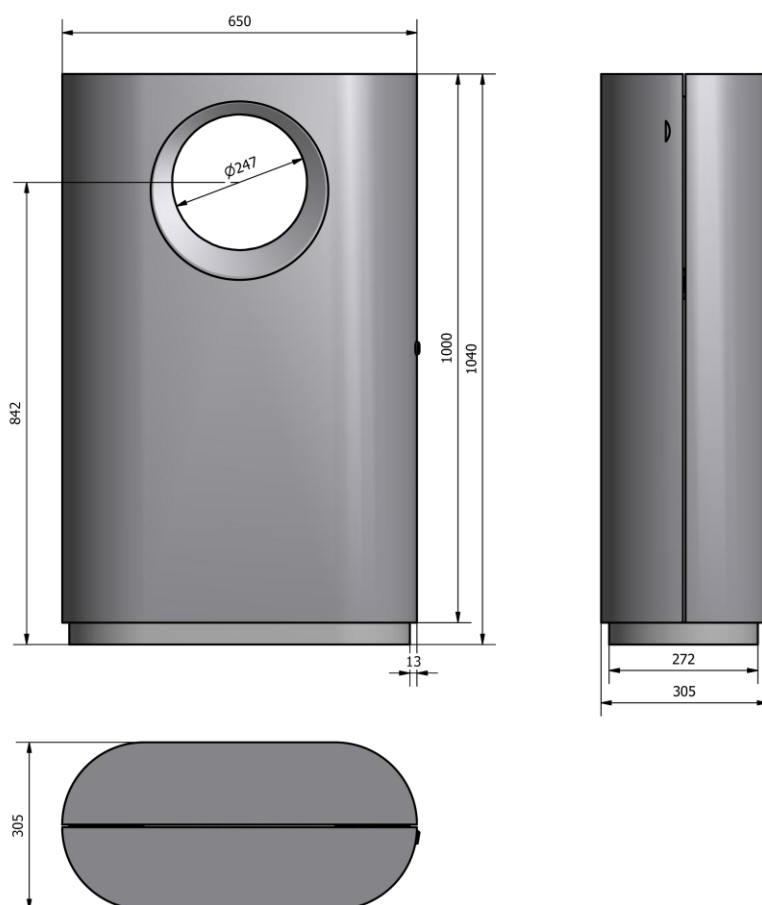

1. **Plastsekker:** Anbefalt plastsekker er standard 100 liters sekker (72 x 112 cm)
2. **Miljø/Brannsikkerhet:** Alle materialer er resirkulerbare og tilfredsstillende alle krav i henhold til Svanemerkestets krav til metaller på innendørs og utendørs møbler. Produsent er i tillegg Miljøfyrtårn og tilsluttet Grønt Punkt Norge AS. Stål er et ikke- brennbart materiale.
3. **Mål/vekt/volum:** Egne tegninger på side 2-4.
4. **Tillegg:** Stor sokkelplate (art.nr: 32525) fungerer som ballastplate og kan skrues fast om ønskelig. Innkastblending (art.nr: 325741) kan monteres i de tilfellene hvor beholderen skal stå inntil vegg. Det kan påmonteres et papirinnkast (art.nr: 32574), eller flaske innkast (art.nr: 32573) for kildesortering. Det hender også at noen ønsker å montere beholderen på vegg (art.nr: 32503) Avfallssymboler er også tilgjengelig i henhold til egen skiltmanual. Vi har tilgjengelig PU-film som kan legges på toppen av beholderne i ekstremt utsatte slitasje miljøer. I stedet for lås m/ 4kant nøkkel (art. nr: 509690) kan også beholderne leveres med låsevrider (art.nr: 509686).

Mål, vekt, volum:

KONSIS 100L: art.nr: 32500

Liter: 100
Vekt: 30kg
Totalt volum: 203 dm³