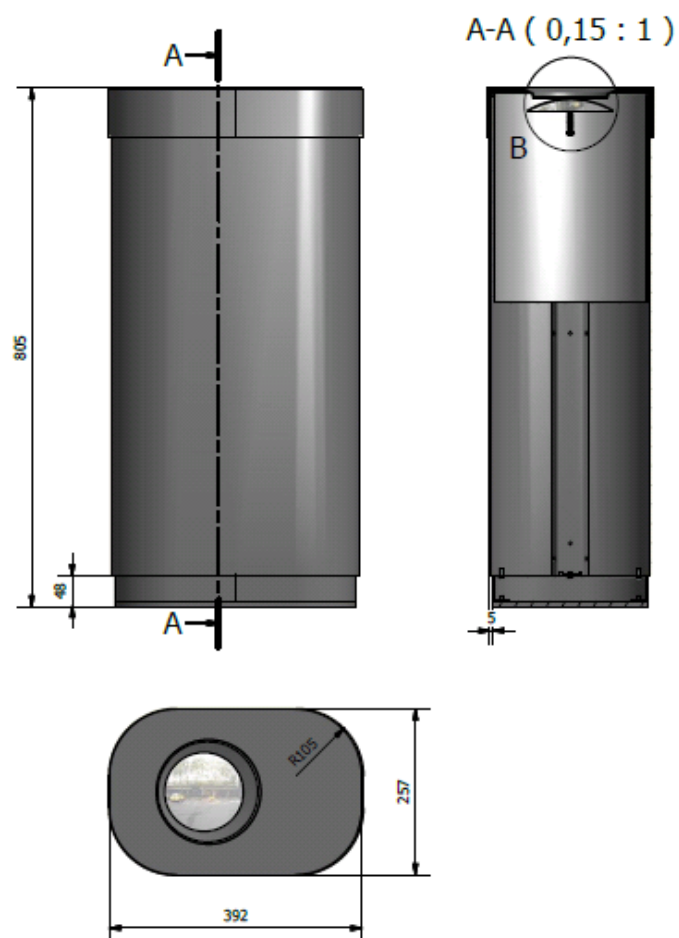

# FDV – KOTI Askebege (32585)

*Bildet viser KOTI askebegre med svart og hvit stållist.*

- Produsent:** Røros Produkter AS, 7374 Røros
- Farger:** Standard grafittgrå sarg, topp og list. Stållist kan lakeres i annen farge for branding. Serien kan lakeres i hvilken som helst RAL-farge mot et fast lakkerings tillegg, se fargekart på s. 3.
- Materialer:** Sarg i 1,5mm galvanisert stålplate, topp i rustfritt stål AISI304. Sokkel i rustfritt stål. Lakkert i antigraffiti grafitt grå pulverlakk som standard. Stumpekule på topp, med sjøslukkingsystem som gjør at stumpekule går i lås og hindrer oksygentilførsel ved branntilløp. Toppen er utsvingbar, slik at det er lett å komme til ved tømning av askekopp. Bakke i bunn av beholder for oppsamling av tjære.
- Vedlikehold/ Garanti:** Rengjøring med mildt såpevann både innvendig og utvendig. Sterke kjemikalier og høytrykk vil kunne påvirke farge og glans. For å revitalisere farge og glans brukes ordinære poleringsmidler. Askekopp må tømmes med jevne mellomrom. Bakke i bunn skiftes eller vaskes. Vi anbefaler å fylle litt sand i bakken for enklere renhold. 10 års garanti på fabrikkfeil. Reservedeler tilgjengelig i 10 år.
- Bruksområde:** Utendørs bruk. For beholdere som skal stå utendørs i ekstreme korrosjonsmiljøer anbefaler vi ekstra forbehandling.
- Montering:** Ingen montering. Bare å sette ut på riktig sted. Beholderen er tung og står stødig. I ekstremt utsatte områder er det mulig å bolte fast beholderen fra innsiden.
- Miljø/Brannikkerhet:** Alle materialer er resirkulerbare og tilfredsstillende alle krav i henhold til Svanemerkets krav til metaller på innendørs og utendørs møbler. Produsent er i tillegg Miljøfyrtårn og tilsluttet Grønt Punkt Norge AS. Stål er et ikke- brennbart materiale.

Mål, vekt, volum:

KOTI Askebeger: art.nr: 32585

Liter: 14 L aske  
 Vekt: 35kg  
 Totalt volum: 80 dm<sup>3</sup>

*Topp med swing-out for sikkerhet ved tømning, innvendig asketopp på 14L, selvslukkingssystem ved varmeutvikling.*