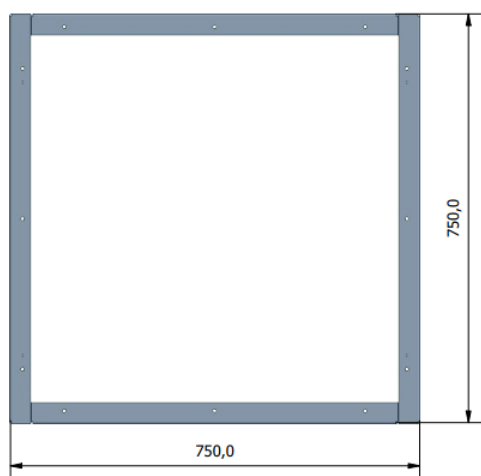

Mål, vekt, volum:

MODUL benk med treverk: art.nr: 32730

H / B / D: 44,7 cm / 75 cm / 75 cm

Vekt: 28 kg

Totalt volum: 251 dm³

MODUL benk skrog: art.nr: 32730-1

H / B / D: 42 cm / 75 cm / 75 cm

Vekt: 18,5 kg