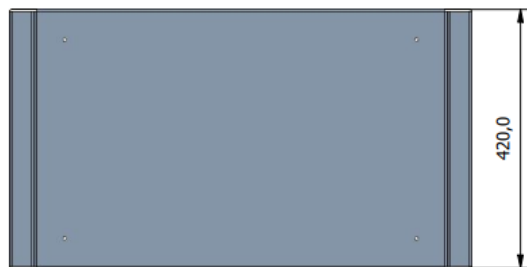

Mål, vekt, volum:

MODUL benk med treverk: art.nr: 32730

H / B / D: 44,7 cm / 75 cm / 75 cm

Vekt: 28 kg

Totalt volum: 251 dm³

MODUL benk skrog: art.nr: 32730-1

H / B / D: 42 cm / 75 cm / 75 cm

Vekt: 18,5 kg