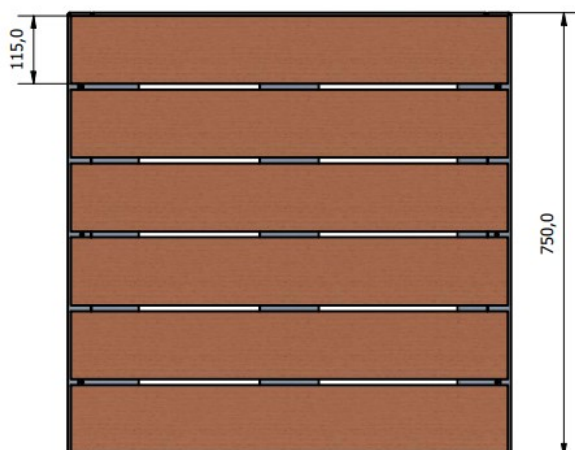

Miljø/Brannsikkerhet: Alle materialer er resirkulerbare og tilfredsstillende alle krav i henhold til Svanemerkestets krav til metaller på innendørs og utendørs møbler. Produsent er i tillegg Miljøfyrtårn og tilsluttet Grønt Punkt Norge AS. Stål er et ikke- brennbart materiale.

Mål/vekt/volum: Egne tegninger på side 2-3.

Tillegg: Skrogmodulen (art.nr. 32730-1) kan være utgangspunkt som plantekasse. Må i det tilfellet tilpasses med ekstrautstyr, kontakt oss for mer informasjon.

Mål, vekt, volum:

MODUL benk med treverk: art.nr: 32730

H / B / D: 44,7 cm / 75 cm / 75 cm

Vekt: 28 kg

Totalt volum: 251 dm³