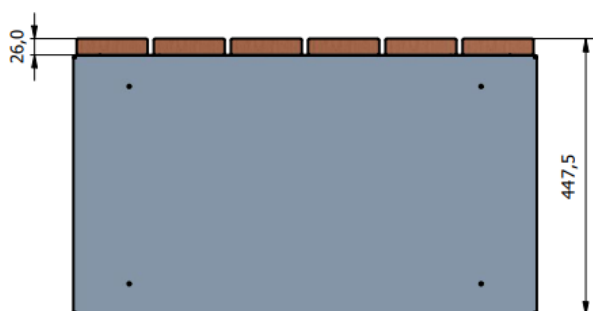

FDV – MODUL benk (32730 – 32730-1)

Bildet viser flere MODUL benker sammensatt

- Produsent:** Røros Produkter AS, 7374 Røros
- Farger:** Serien kan lakeres i hvilken som helst RAL-farge mot et fast lakkeringstillegg, se fargekart på s. 4.
- Materialer:** 1,5mm børstet rustfritt stål med pulverlakk. Treverk i høvlet PEFC sertifisert termofuru (gjelder art.nr: 32730).
- Vedlikehold/ Garanti:** Rengjøring med mildt såpevann. Sterke kjemikalier og høytrykk vil kunne påvirke farge og glans. Treverket kan re-oljes om ønskelig for å bevare den lyse nyansen. For å revitalisere farge og glans brukes ordinære poleringsmidler. 15 års garanti på fabrikkasjonsfeil.
- Bruksområde:** Innendørs og utendørs bruk. Det er mulighet for å montere fast benken i plant underlag dersom ønskelig.
- Montering:** For ulike høyder monteres skrog (art.nr: 32730-1) først og deretter modul med treverk (art nr. 32730). Modulene er pre-montert fra fabrikk og dermed enkle å sette ut i miljø.

Mål, vekt, volum:

MODUL benk med treverk: art.nr: 32730

H / B / D: 44,7 cm / 75 cm / 75 cm

Vekt: 28 kg

Totalt volum: 251 dm³

MODUL benk skrog: art.nr: 32730-1

H / B / D: 42 cm / 75 cm / 75 cm

Vekt: 18,5 kg