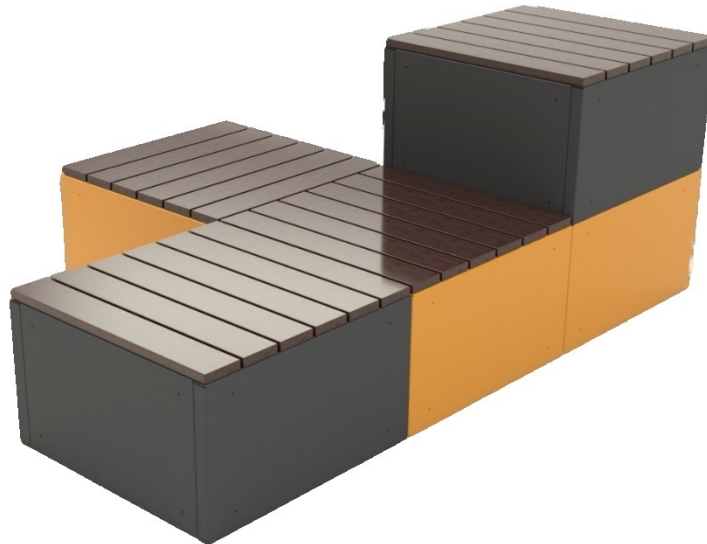

FDV – MODUL benk (32730 – 32730-1)

Bildet viser flere MODUL benker sammensatt

- Produsent:** Røros Produkter AS, 7374 Røros
- Farger:** Serien kan lakeres i hvilken som helst RAL-farge mot et fast lakkeringstillegg, se fargekart på s. 4.
- Materialer:** 1,5mm børstet rustfritt stål med pulverlakk. Treverk i høvlet PEFC sertifisert termofuru (gjelder art.nr: 32730).
- Vedlikehold/ Garanti:** Rengjøring med mildt såpevann. Sterke kjemikalier og høytrykk vil kunne påvirke farge og glans. Treverket kan re-oljes om ønskelig for å bevare den lyse nyansen. For å revitalisere farge og glans brukes ordinære poleringsmidler. 15 års garanti på fabrikkasjonsfeil.
- Bruksområde:** Innendørs og utendørs bruk. Det er mulighet for å montere fast benken i plant underlag dersom ønskelig.
- Montering:** For ulike høyder monteres skrog (art.nr: 32730-1) først og deretter modul med treverk (art nr. 32730). Modulene er pre-montert fra fabrikk og dermed enkle å sette ut i miljø.

Mål/vekt/volum: Egne tegninger på side 2-3.

Tillegg: Skrogmodulen (art.nr. 32730-1) kan være utgangspunkt som plantekasse. Må i det tilfellet tilpasses med ekstrautstyr, kontakt oss for mer informasjon.

Mål, vekt, volum:

MODUL benk med treverk: art.nr: 32730

H / B / D: 44,7 cm / 75 cm / 75 cm

Vekt: 28 kg

Totalt volum: 251 dm³

MODUL benk skrog: art.nr: 32730-1

H / B / D: 42 cm / 75 cm / 75 cm

Vekt: 18,5 kg