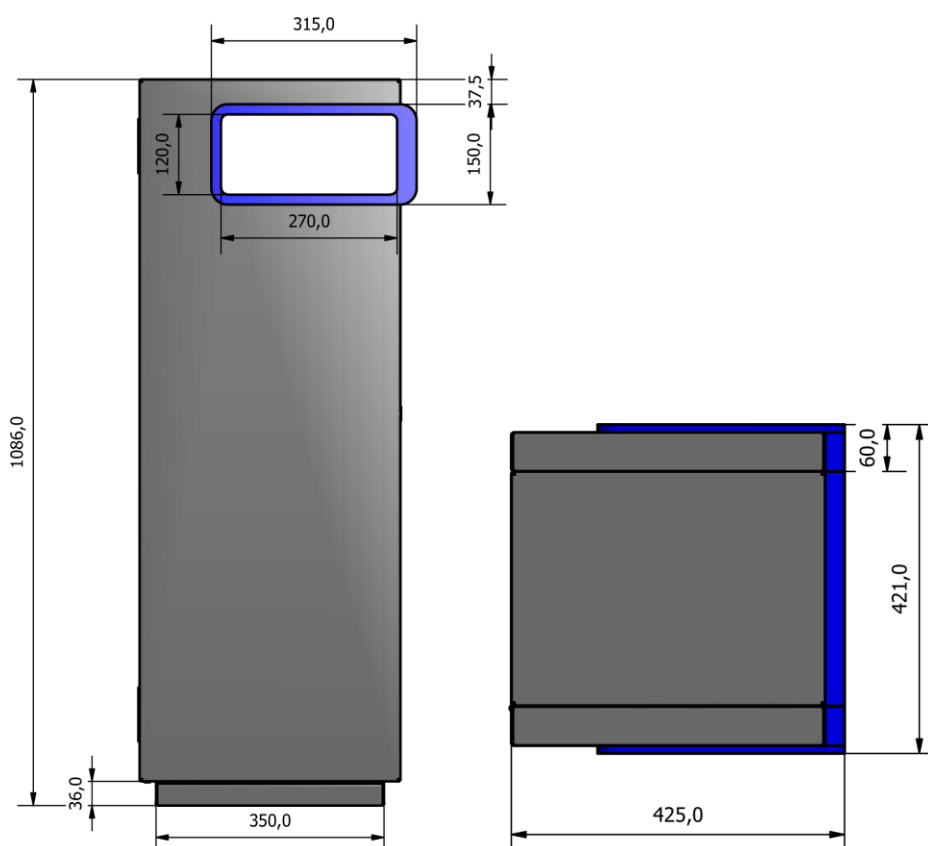

# FDV – NOBEL 100L (32600)

*Bildet viser NOBEL med kundetilpasset rødt innkast*

- Produsent:** Røros Produkter AS, 7374 Røros
- Farger:** Standard farge på er grafitgrå sarg og svartgrå innkast RAL 7021. Sarg og innkast kan lakeres i hvilken som helst RAL-farge mot et fast lakeringstillegg, se fargekart på s. 4.
- Materialer:** Produktet er laget i robust stål i ulike dimensjoner som er pulverlakkert grafit grå som standard. Innkasthullet er laget i 10mm stål som er pulverlakkert i RAL 7021 svartgrå. Hele beholder kan også lages i Corten stål på bestilling. Leveres standard med innvendig plastbakke for veskeoppsamling fra utette plastposer. Sekkeholder med solid strikk for effektiv låsing av plastsekk.
- Vedlikehold/ Garanti:** Rengjøring med mildt såpevann både innvendig og utvendig. Sterke kjemikalier og høytrykk vil kunne påvirke farge og glans. For å revitalisere farge og glans brukes ordinære poleringsmidler. 10 års garanti på fabrikkfeil. Reservedeler tilgjengelig i 10 år.
- Bruksområde:** Brukes innendørs og utendørs til oppsamling av ulike avfallsfraksjoner.
- Montering:** Det er ingen montering. Justeringsmuligheter der hvor gulvet / underlaget ikke er i vater. Behøver ikke å festes til underlaget, men kan festes med skruer til underlaget i ekstreme områder. Der hvor beholderne skal monteres i grupper anbefales bruk av monteringsbraketter for gulv. Se tilleggsutstyr.

## Mål, vekt, volum:

NOBEL 100L avfallsbeholder: art.nr: 32600

Liter: 100

Vekt: 61 kg

Totalt volum: 179 dm<sup>3</sup>