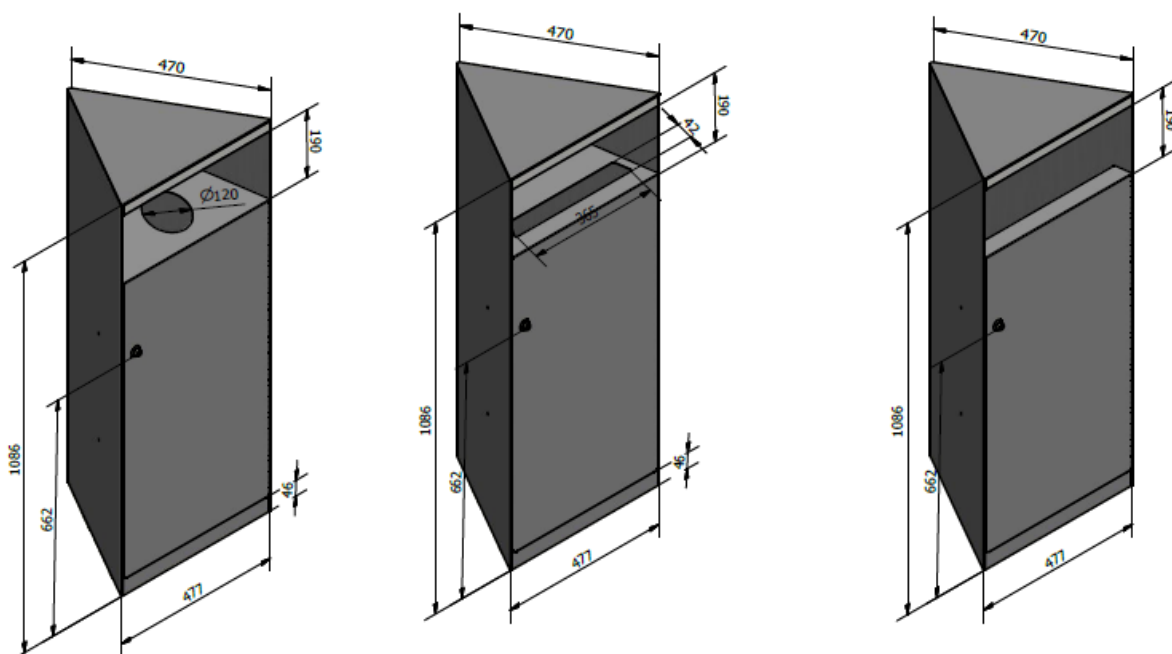

Mål/vekt/volum: Egne tegninger på side 2

Tillegg: Vi anbefaler å montere på fraksjonsmerker for enkel kildesortering. Se egen skiltmanual.

Mål, vekt, volum:

SINUS 90L Flasker/Annet: art.nr: 32792

SINUS 90L Brevsprekk: art.nr: 32791

SINUS 90L Restavfall: art.nr: 32790

Liter: 90

H / B / D: 108,6cm / 47,7cm / 47,7cm

Vekt: 34 kg

Totalt volum: 242 dm³

Standard lakkfarger mot fast pristillegg:

SINUS i 2 farger: Valg av 2 farger blant våre standard farger nedenfor, ikke fargetillegg.