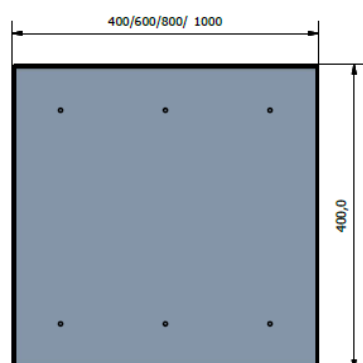

Tillegg:

Selvvaningsinnsats (art.nr: 601690)

- 1- Legg Leca eller annet porøst materiale i bunn av beholder, minimum 5 cm
- 2- Plasser sjølvanningstank i midten på **plantekasse**.
- 3- Fyll rundt tanken med jord og sett i ønskede planter, ha gjerne i langtidsvirkende gjødsel i jorda.
- 4- Fyll på vannet gjennom rør
- 5- Vannet trekkes til planterøttene kapillært gjennom vekene

Mål, vekt, volum:

SINUS Plantekasse art.nr: 32820