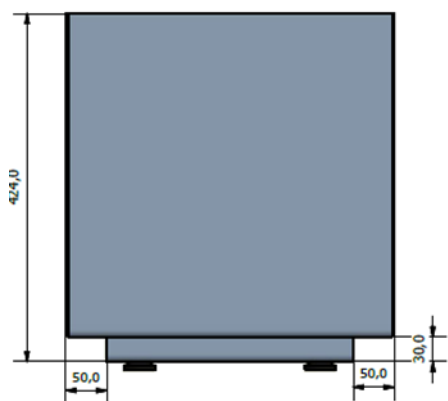

Tillegg:

Selvvaningsinnsats (art.nr: 601690)

- 1- Legg Leca eller annet porøst materiale i bunn av beholder, minimum 5 cm
- 2- Plasser sjølvanningstank i midten på **plantekasse**.
- 3- Fyll rundt tanken med jord og sett i ønskede planter, ha gjerne i langtidsvirkende gjødsel i jorda.
- 4- Fyll på vannet gjennom rør
- 5- Vannet trekkes til planterøttene kapillært gjennom vekene

Mål, vekt, volum:

SINUS Plantekasse art.nr: 32820