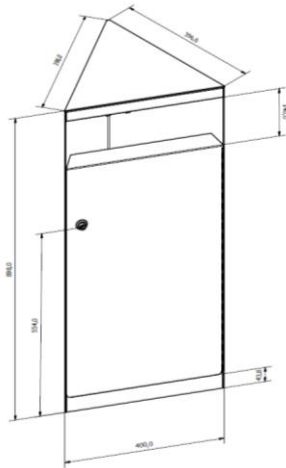

Fargepalett: Kunde kan påvirke fargevalg på produktet slik at det passer sammen med annet interiør / eksteriør.

Mål/vekt/volum: H: 90 Cm B:40 D: 35 cm / Vekt: 26 kg. / Volum 126 dm³

SINUS 50L for restavfall eller annet avfall: art.nr. 32780