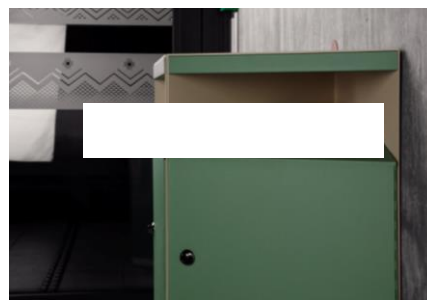

Garanti: 10 års garanti på fabrikkasjonsfeil. Reservedeler tilgjengelig 10 år.

Bruksområde: Innendørs . Hvis utendørs så leveres hele konstruksjonen i rustfritt stål mot et tillegg i pris.

Tilleggsutstyr: Etiketter for merking av avfallsfraksjon. Vi anbefaler konturskårede symboler. Eks:

Toppfilm PU for beskyttelse av lakk ved hard bruk art. 512046

Montering: Enkel montering. Bare å sette på riktig sted i riktig formasjon. Det er borede hull i sargen for å skru sammen i rigid ønsket formasjon. Beholder kan stå alene eller monteres sammen.