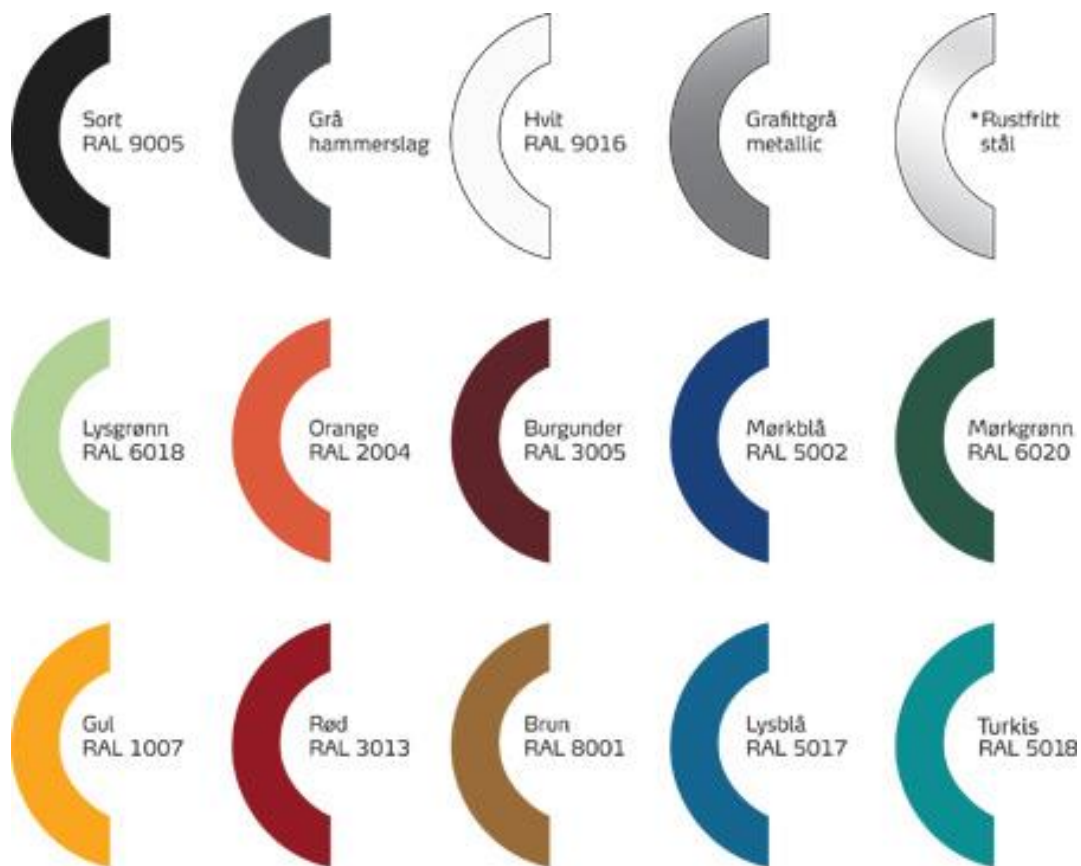

SINUS 50L brevsprekk: art.nr 32781 (brevsprekk høyde=242mm)

SINUS 50L for flasker eller annet avfall: art 32782 (hull = ø120mm)

Valg av farger på Sinus:

For 2 farget Sinus: Valg av 2 farger blant våre standard farger nedenfor, ikke fargetillegg.

For farge nummer 3 eller flere er det standard fargetillegg per farge. Spesielle farger utover det som finnes i listen nedenfor, prises i hver enkelt tilfelle.

*Rustfritt er ikke en lakkfarge, men flere av våre produkter kan leveres i ulakkert rustfritt stål