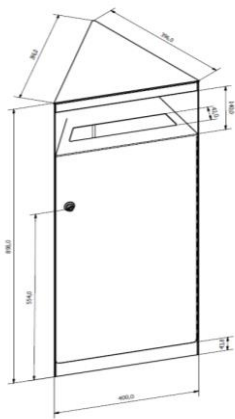

Toppfilm PU for beskyttelse av lakk ved hard bruk art. 512046

Montering: Enkel montering. Bare å sette på riktig sted i riktig formasjon. Det er borede hull i sargen for å skru sammen i rigid ønsket formasjon. Beholder kan stå alene eller monteres sammen.

Fargepalett: Kunde kan påvirke fargevalg på produktet slik at det passer sammen med annet interiør / eksteriør.

Mål/vekt/volum: H: 90 Cm B:40 D: 35 cm / Vekt: 26 kg. / Volum 126 dm³

SINUS 50L for restavfall eller annet avfall: art.nr. 32780