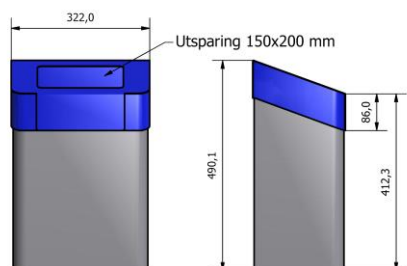

Mål, vekt, volum:

URBANUS 6L (art.nr: 29050): H / B / D: 29 cm / 19,5 cm / 13 cm / 1,7 kg

URBANUS 12L (art.nr: 29055): H / B / D: 33 cm / 25 cm / 17 cm / 2,2 kg

URBANUS 25L (art.nr: 29060): H / B / D: 41 cm / 25 cm / 21 cm / 4,1 kg

Skrå sekkeskjuler redusert innkast (art.nr: 290611)

Skrå sekkeskjuler med full åpning (art. nr 290610)

Standard lakkfarger mot fast pristillegg:

* Andre lakkfarger kan bestilles på forespørsel