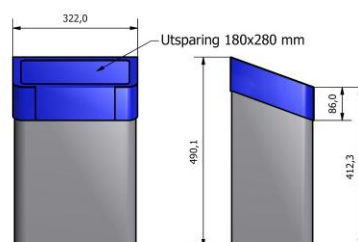

Mål, vekt, volum:

URBANUS 6L (art.nr: 29050): H / B / D: 29 cm / 19,5 cm / 13 cm / 1,7 kg

URBANUS 12L (art.nr: 29055): H / B / D: 33 cm / 25 cm / 17 cm / 2,2 kg

URBANUS 25L (art.nr: 29060): H / B / D: 41 cm / 25 cm / 21 cm / 4,1 kg

Innvendig poseholder og lokk

Utvendig sekkeskjuler/tepp

Alternative topper til URBANUS 25L:

Skrå topp med utsparring brevsprekk (art.nr: 290617)

**Skrå topp med utsparring flaske (art.nr: 290617)
Skrå topp utskåret sirkel m/ gummileppe (art.nr: 290616)**

Skrå sekkeskjuler redusert innkast (art.nr: 290611)

Skrå sekkeskjuler med full åpning (art. nr 290610)

Standard lakkfarger mot fast pristillegg:

* Andre lakkfarger kan bestilles på forespørsel