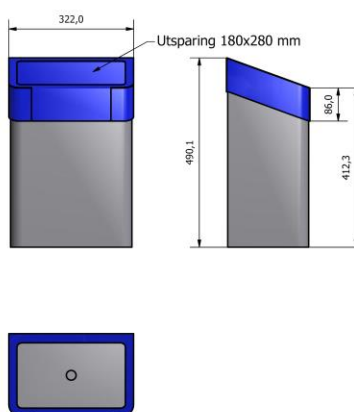

Tillegg: Avfallssymboler bestilles separat fra egen skiltmanual.
Se også oversikt over alternative topper på s.3.

Mål, vekt, volum:

URBANUS Rack 4x25L med topper og skinne: art.nr: 29064

Vekt: 17kg
Totalt volum: 116 dm³

URBANUS Rack 3x25L med topper og skinne: art.nr: 29066

Vekt: 13kg
Totalt volum: 90 dm³

URBANUS Rack 2x25L med topper og skinne: art.nr: 29065

Vekt: 8,5kg
Totalt volum: 60 dm³

Alternative topper:

Skrå topp med utsparring brevsprekk (art.nr: 290617)

**Skrå topp med utsparring flaske (art.nr: 290617)
Skrå topp utskåret sirkel m/ gummileppe (art.nr: 290616)**

Skrå sekkeskjuler redusert innkast (art.nr: 290611)

Skrå sekkeskjuler med full åpning (art. nr 290610)

Eksempler på utforming:

RACK 3x25L med etiketter Ø15
Standard grafittgrå farge

RACK 3x25L med etiketter Ø15 og
topper i lik farge som etikett

Standard lakkfarger mot fast pristillegg:

* Andre lakkfarger kan bestilles på forespørsel