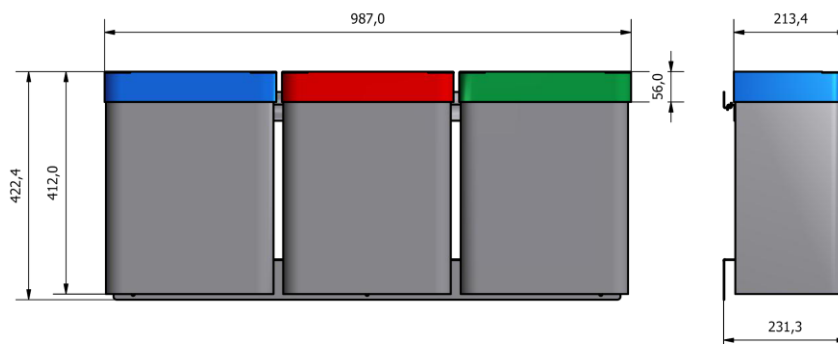

FDV – URBANUS Rack (29064-29065-29066)

Bildet viser URBANUS Rack 4x25L med etiketter og fargede topper

Produsent:	Røros Produkter AS, 7374 Røros
Farger:	Standard grafittgrå sarg og topp. Serien kan lakeres i alle våre standard RAL-farger mot et fast lakkerings tillegg, se fargekart på s. 4. Ofte bestilles topper i andre farger for enten branding, universell utforming eller for å underbygge fargen til den bestemte fraksjonen.
Materialer:	1,0mm el zink stål i beholder og sekkeskjuler. Skinne i 1,25 mm el zink stål. Alle deler er pulverlakkert. Innvendig plastbakke for oppsamling fra lekkte plastposer.
Vedlikehold/ Garanti:	Rengjøring med mildt såpevann både innvendig og utvendig. Bruk ikke skuremiddel. Sterke kjemikalier og høytrykk vil kunne påvirke farge og glans. 10 års garanti på fabrikkasjonsfeil. Reservedeler tilgjengelig i 10 år.
Bruksområde:	Innendørs bruk for sortering av ulikt avfall
Montering:	Enkel montering, anvisning medfølger.
Plastsekker:	Til URBANUS 25L anbefales standard klar plastsekk størrelse (60x60cm)
Miljø/Brannsikkerhet:	Alle materialer er resirkulerbare og tilfredsstillende alle krav i henhold til Svanemerkets krav til metaller på innendørs og utendørs møbler. Produsent er i tillegg Miljøfyrtårn og tilsluttet Grønt Punkt Norge AS. Stål er et ikke- brennbart materiale.
Mål/vekt/volum:	Egne tegninger på side 2.

Tillegg: Avfallssymboler bestilles separat fra egen skiltmanual.
Se også oversikt over alternative topper på s.3.

Mål, vekt, volum:

URBANUS Rack 4x25L med topper og skinne: art.nr: 29064

Vekt: 17kg
Totalt volum: 116 dm³

URBANUS Rack 3x25L med topper og skinne: art.nr: 29066

Vekt: 13kg
Totalt volum: 90 dm³

URBANUS Rack 2x25L med topper og skinne: art.nr: 29065

Vekt: 8,5kg
Totalt volum: 60 dm³

Alternative topper:

Skrå topp med utsparring brevsprekk (art.nr: 290617)