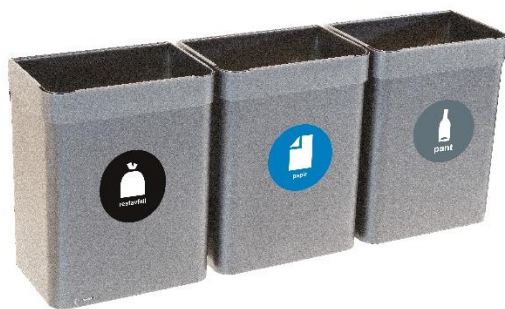

Eksempler på utforming:

RACK 3x25L med etiketter Ø15
Standard grafittgrå farge