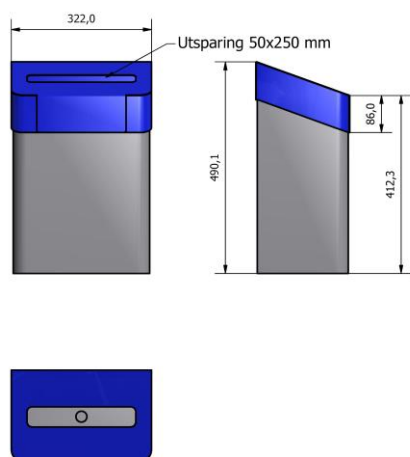

Tillegg: Avfallssymboler bestilles separat fra egen skiltmanual.
Se også oversikt over alternative topper på s.3.

Mål, vekt, volum:

URBANUS Rack 4x25L med topper og skinne: art.nr: 29064

Vekt: 17kg
Totalt volum: 116 dm³

URBANUS Rack 3x25L med topper og skinne: art.nr: 29066

Vekt: 13kg
Totalt volum: 90 dm³

URBANUS Rack 2x25L med topper og skinne: art.nr: 29065

Vekt: 8,5kg
Totalt volum: 60 dm³

Alternative topper:

Skrå topp med utsparring brevsprekk (art.nr: 290617)

**Skrå topp med utsparring flaske (art.nr: 290617)
Skrå topp utskåret sirkel m/ gummileppe (art.nr: 290616)**

Skrå sekkeskjuler redusert innkast (art.nr: 290611)

Skrå sekkeskjuler med full åpning (art. nr 290610)

Eksempler på utforming:

RACK 3x25L med etiketter Ø15
Standard grafittgrå farge

RACK 3x25L med etiketter Ø15 og
topper i lik farge som etikett

Standard lakkfarger mot fast pristillegg:

* Andre lakkfarger kan bestilles på forespørsel