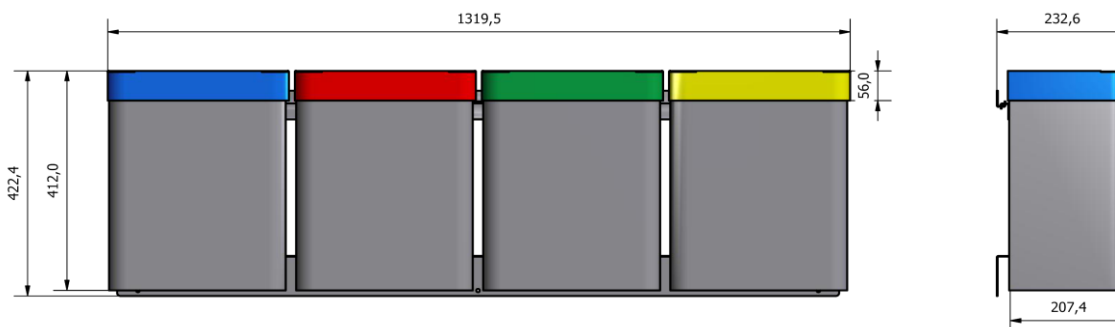

FDV – URBANUS Rack (29064-29065-29066)

Bildet viser URBANUS Rack 4x25L med etiketter og fargede topper

Produsent:	Røros Produkter AS, 7374 Røros
Farger:	Standard grafittgrå sarg og topp. Serien kan lakeres i alle våre standard RAL-farger mot et fast lakkerings tillegg, se fargekart på s. 4. Ofte bestilles topper i andre farger for enten branding, universell utforming eller for å underbygge fargen til den bestemte fraksjonen.
Materialer:	1,0mm el zink stål i beholder og sekkeskjuler. Skinne i 1,25 mm el zink stål. Alle deler er pulverlakkert. Innvendig plastbakke for oppsamling fra lekkte plastposer.
Vedlikehold/ Garanti:	Rengjøring med mildt såpevann både innvendig og utvendig. Bruk ikke skuremiddel. Sterke kjemikalier og høytrykk vil kunne påvirke farge og glans. 10 års garanti på fabrikkasjonsfeil. Reservedeler tilgjengelig i 10 år.
Bruksområde:	Innendørs bruk for sortering av ulikt avfall
Montering:	Enkel montering, anvisning medfølger.
Plastsekker:	Til URBANUS 25L anbefales standard klar plastsekk størrelse (60x60cm)
Miljø/Brannsikkerhet:	Alle materialer er resirkulerbare og tilfredsstillende alle krav i henhold til Svanemerkets krav til metaller på innendørs og utendørs møbler. Produsent er i tillegg Miljøfyrtårn og tilsluttet Grønt Punkt Norge AS. Stål er et ikke- brennbart materiale.
Mål/vekt/volum:	Egne tegninger på side 2.

Tillegg: Avfallssymboler bestilles separat fra egen skiltmanual.
Se også oversikt over alternative topper på s.3.

Mål, vekt, volum:

URBANUS Rack 4x25L med topper og skinne: art.nr: 29064

Vekt: 17kg
Totalt volum: 116 dm³

URBANUS Rack 3x25L med topper og skinne: art.nr: 29066

Vekt: 13kg
Totalt volum: 90 dm³

URBANUS Rack 2x25L med topper og skinne: art.nr: 29065

Vekt: 8,5kg
Totalt volum: 60 dm³

Alternative topper:

Skrå topp med utsparring brevsprekk (art.nr: 290617)