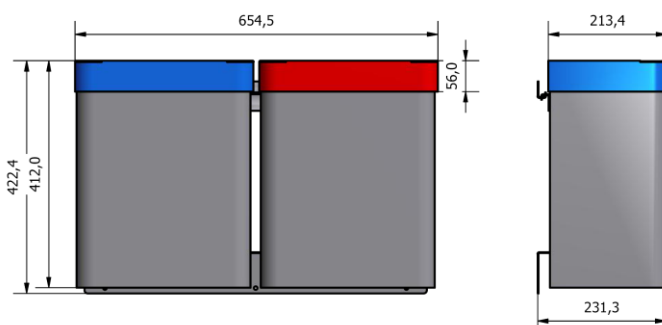

FDV – URBANUS Rack (29064-29065-29066)

Bildet viser URBANUS Rack 4x25L med etiketter og fargede topper

Produsent:	Røros Produkter AS, 7374 Røros
Farger:	Standard grafittgrå sarg og topp. Serien kan lakeres i alle våre standard RAL-farger mot et fast lakkerings tillegg, se fargekart på s. 4. Ofte bestilles topper i andre farger for enten branding, universell utforming eller for å underbygge fargen til den bestemte fraksjonen.
Materialer:	1,0mm el zink stål i beholder og sekkeskjuler. Skinne i 1,25 mm el zink stål. Alle deler er pulverlakkert. Innvendig plastbakke for oppsamling fra lekkte plastposer.
Vedlikehold/ Garanti:	Rengjøring med mildt såpevann både innvendig og utvendig. Bruk ikke skuremiddel. Sterke kjemikalier og høytrykk vil kunne påvirke farge og glans. 10 års garanti på fabrikkasjonsfeil. Reservedeler tilgjengelig i 10 år.
Bruksområde:	Innendørs bruk for sortering av ulikt avfall
Montering:	Enkel montering, anvisning medfølger.
Plastsekker:	Til URBANUS 25L anbefales standard klar plastsekk størrelse (60x60cm)
Miljø/Brannsikkerhet:	Alle materialer er resirkulerbare og tilfredsstillende alle krav i henhold til Svanemerkets krav til metaller på innendørs og utendørs møbler. Produsent er i tillegg Miljøfyrtårn og tilsluttet Grønt Punkt Norge AS. Stål er et ikke- brennbart materiale.
Mål/vekt/volum:	Egne tegninger på side 2.

Tillegg: Avfallssymboler bestilles separat fra egen skiltmanual.
Se også oversikt over alternative topper på s.3.

Mål, vekt, volum:

URBANUS Rack 4x25L med topper og skinne: art.nr: 29064

Vekt: 17kg
Totalt volum: 116 dm³

URBANUS Rack 3x25L med topper og skinne: art.nr: 29066

Vekt: 13kg
Totalt volum: 90 dm³

URBANUS Rack 2x25L med topper og skinne: art.nr: 29065

Vekt: 8,5kg
Totalt volum: 60 dm³

Alternative topper:

Skrå topp med utsparring brevsprekk (art.nr: 290617)