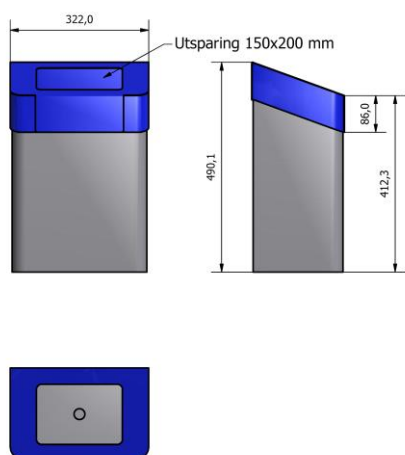

Tillegg: Avfallssymboler bestilles separat fra egen skiltmanual.
Se også oversikt over alternative topper på s.3.

Mål, vekt, volum:

URBANUS Rack 4x25L med topper og skinne: art.nr: 29064

Vekt: 17kg
Totalt volum: 116 dm³

URBANUS Rack 3x25L med topper og skinne: art.nr: 29066

Vekt: 13kg
Totalt volum: 90 dm³

URBANUS Rack 2x25L med topper og skinne: art.nr: 29065

Vekt: 8,5kg
Totalt volum: 60 dm³

Alternative topper:

Skrå topp med utsparring brevsprekk (art.nr: 290617)

**Skrå topp med utsparring flaske (art.nr: 290617)
Skrå topp utskåret sirkel m/ gummileppe (art.nr: 290616)**

Skrå sekkeskjuler redusert innkast (art.nr: 290611)

Skrå sekkeskjuler med full åpning (art. nr 290610)

Eksempler på utforming:

RACK 3x25L med etiketter Ø15
Standard grafittgrå farge

RACK 3x25L med etiketter Ø15 og
topper i lik farge som etikett

Standard lakkfarger mot fast pristillegg:

* Andre lakkfarger kan bestilles på forespørsel