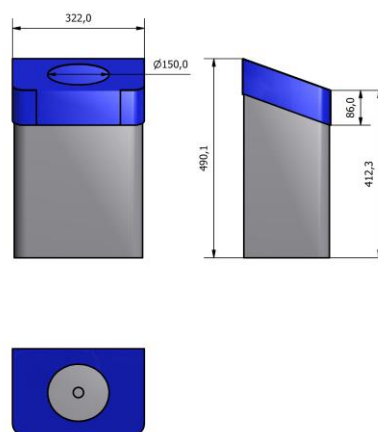

Tillegg: Avfallssymboler bestilles separat fra egen skiltmanual.
Se også oversikt over alternative topper på s.3.

Mål, vekt, volum:

URBANUS Rack 4x25L med topper og skinne: art.nr: 29064

Vekt: 17kg
Totalt volum: 116 dm³

URBANUS Rack 3x25L med topper og skinne: art.nr: 29066

Vekt: 13kg
Totalt volum: 90 dm³

URBANUS Rack 2x25L med topper og skinne: art.nr: 29065

Vekt: 8,5kg
Totalt volum: 60 dm³

Alternative topper:

Skrå topp med utsparring brevsprekk (art.nr: 290617)

**Skrå topp med utsparring flaske (art.nr: 290617)
Skrå topp utskåret sirkel m/ gummileppe (art.nr: 290616)**

Skrå sekkeskjuler redusert innkast (art.nr: 290611)

Skrå sekkeskjuler med full åpning (art. nr 290610)

Eksempler på utforming:

RACK 3x25L med etiketter Ø15
Standard grafittgrå farge

RACK 3x25L med etiketter Ø15 og
topper i lik farge som etikett

Standard lakkfarger mot fast pristillegg:

* Andre lakkfarger kan bestilles på forespørsel