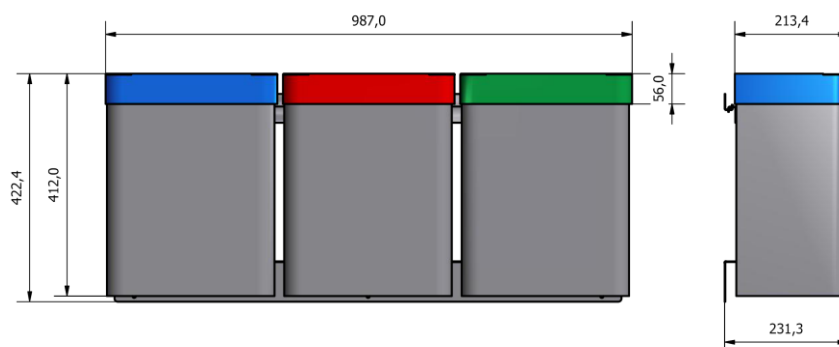

FDV – URBANUS Rack (29064-29065-29066)

Bildet viser URBANUS Rack 4x25L med etiketter og fargede topper

Produsent:	Røros Produkter AS, 7374 Røros
Farger:	Standard grafittgrå sarg og topp. Serien kan lakeres i alle våre standard RAL-farger mot et fast lakkerings tillegg, se fargekart på s. 4. Ofte bestilles topper i andre farger for enten branding, universell utforming eller for å underbygge fargen til den bestemte fraksjonen.
Materialer:	1,0mm el zink stål i beholder og sekkeskjuler. Skinne i 1,25 mm el zink stål. Alle deler er pulverlakkert. Innvendig plastbakke for oppsamling fra lekkte plastposer.
Vedlikehold/ Garanti:	Rengjøring med mildt såpevann både innvendig og utvendig. Bruk ikke skuremiddel. Sterke kjemikalier og høytrykk vil kunne påvirke farge og glans. 10 års garanti på fabrikkasjonsfeil. Reservedeler tilgjengelig i 10 år.
Bruksområde:	Innendørs bruk for sortering av ulikt avfall
Montering:	Enkel montering, anvisning medfølger.
Plastsekker:	Til URBANUS 25L anbefales standard klar plastsekk størrelse (60x60cm)
Miljø/Brannsikkerhet:	Alle materialer er resirkulerbare og tilfredsstillende alle krav i henhold til Svanemerkets krav til metaller på innendørs og utendørs møbler. Produsent er i tillegg Miljøfyrtårn og tilsluttet Grønt Punkt Norge AS. Stål er et ikke- brennbart materiale.
Mål/vekt/volum:	Egne tegninger på side 2.

Tillegg: Avfallssymboler bestilles separat fra egen skiltmanual.
Se også oversikt over alternative topper på s.3.

Mål, vekt, volum:

URBANUS Rack 4x25L med topper og skinne: art.nr: 29064

Vekt: 17kg
Totalt volum: 116 dm³

URBANUS Rack 3x25L med topper og skinne: art.nr: 29066

Vekt: 13kg
Totalt volum: 90 dm³

URBANUS Rack 3x25L med topper og skinne: art.nr: 29065

Vekt: 8,5kg
Totalt volum: 60 dm³

Alternative topper:

Skrå topp med utsparring brevsprekk (art.nr: 290617)