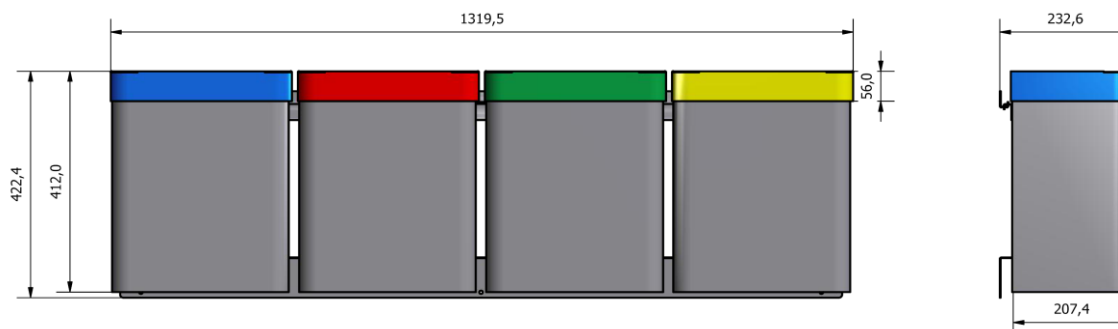

FDV – URBANUS Rack (29064-29065-29066)

Bildet viser URBANUS Rack 4x25L med etiketter og fargede topper

Produsent:	Røros Produkter AS, 7374 Røros
Farger:	Standard grafittgrå sarg og topp. Serien kan lakeres i alle våre standard RAL-farger mot et fast lakkerings tillegg, se fargekart på s. 4. Ofte bestilles topper i andre farger for enten branding, universell utforming eller for å underbygge fargen til den bestemte fraksjonen.
Materialer:	1,0mm el zink stål i beholder og sekkeskjuler. Skinne i 1,25 mm el zink stål. Alle deler er pulverlakkert. Innvendig plastbakke for oppsamling fra lekkte plastposer.
Vedlikehold/ Garanti:	Rengjøring med mildt såpevann både innvendig og utvendig. Bruk ikke skuremiddel. Sterke kjemikalier og høytrykk vil kunne påvirke farge og glans. 10 års garanti på fabrikkasjonsfeil. Reservedeler tilgjengelig i 10 år.
Bruksområde:	Innendørs bruk for sortering av ulikt avfall
Montering:	Enkel montering, anvisning medfølger.
Plastsekker:	Til URBANUS 25L anbefales standard klar plastsekk størrelse (60x60cm)
Miljø/Brannsikkerhet:	Alle materialer er resirkulerbare og tilfredsstillende alle krav i henhold til Svanemerkets krav til metaller på innendørs og utendørs møbler. Produsent er i tillegg Miljøfyrtårn og tilsluttet Grønt Punkt Norge AS. Stål er et ikke- brennbart materiale.
Mål/vekt/volum:	Egne tegninger på side 2.

Tillegg: Avfallssymboler bestilles separat fra egen skiltmanual.
Se også oversikt over alternative topper på s.3.

Mål, vekt, volum:

URBANUS Rack 4x25L med topper og skinne: art.nr: 29064

Vekt: 17kg
Totalt volum: 116 dm³

URBANUS Rack 3x25L med topper og skinne: art.nr: 29066

Vekt: 13kg
Totalt volum: 90 dm³

URBANUS Rack 3x25L med topper og skinne: art.nr: 29065

Vekt: 8,5kg
Totalt volum: 60 dm³

Alternative topper:

Skrå topp med utsparring brevsprekk (art.nr: 290617)