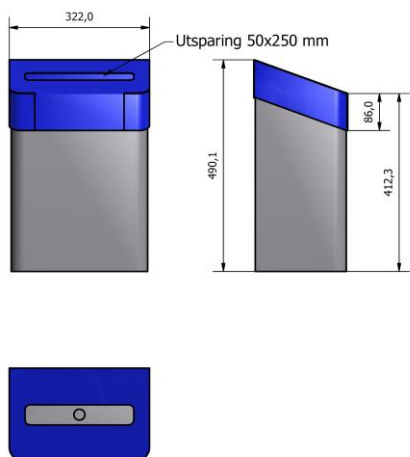

Tillegg: Avfallssymboler bestilles separat fra egen skiltmanual.
Se også oversikt over alternative topper på s.3.

Mål, vekt, volum:

URBANUS Rack 4x25L med topper og skinne: art.nr: 29064

Vekt: 17kg
Totalt volum: 116 dm³

URBANUS Rack 3x25L med topper og skinne: art.nr: 29066

Vekt: 13kg
Totalt volum: 90 dm³

URBANUS Rack 3x25L med topper og skinne: art.nr: 29065

Vekt: 8,5kg
Totalt volum: 60 dm³

Alternative topper:

Skrå topp med utsparring brevsprekk (art.nr: 290617)

**Skrå topp med utsparring flaske (art.nr: 290617)
Skrå topp utskåret sirkel m/ gummileppe (art.nr: 290616)**

Skrå sekkeskjuler redusert innkast (art.nr: 290611)

Skrå sekkeskjuler med full åpning (art. nr 290610)