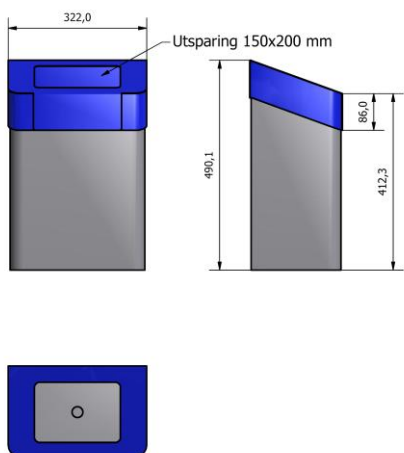

Tillegg: Avfallssymboler bestilles separat fra egen skiltmanual.
Se også oversikt over alternative topper på s.3.

Mål, vekt, volum:

URBANUS Rack 4x25L med topper og skinne: art.nr: 29064

Vekt: 17kg
Totalt volum: 116 dm³

URBANUS Rack 3x25L med topper og skinne: art.nr: 29066

Vekt: 13kg
Totalt volum: 90 dm³

URBANUS Rack 3x25L med topper og skinne: art.nr: 29065

Vekt: 8,5kg
Totalt volum: 60 dm³

Alternative topper:

Skrå topp med utsparring brevsprekk (art.nr: 290617)

**Skrå topp med utsparring flaske (art.nr: 290617)
Skrå topp utskåret sirkel m/ gummileppe (art.nr: 290616)**

Skrå sekkeskjuler redusert innkast (art.nr: 290611)

Skrå sekkeskjuler med full åpning (art. nr 290610)