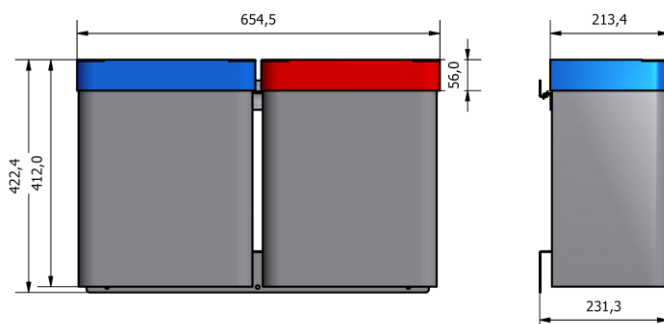

FDV – URBANUS Rack (29064-29065-29066)

Bildet viser URBANUS Rack 4x25L med etiketter og fargede topper

Produsent:	Røros Produkter AS, 7374 Røros
Farger:	Standard grafittgrå sarg og topp. Serien kan lakeres i alle våre standard RAL-farger mot et fast lakkerings tillegg, se fargekart på s. 4. Ofte bestilles topper i andre farger for enten branding, universell utforming eller for å underbygge fargen til den bestemte fraksjonen.
Materialer:	1,0mm el zink stål i beholder og sekkeskjuler. Skinne i 1,25 mm el zink stål. Alle deler er pulverlakkert. Innvendig plastbakke for oppsamling fra lekkte plastposer.
Vedlikehold/ Garanti:	Rengjøring med mildt såpevann både innvendig og utvendig. Bruk ikke skuremiddel. Sterke kjemikalier og høytrykk vil kunne påvirke farge og glans. 10 års garanti på fabrikkasjonsfeil. Reservedeler tilgjengelig i 10 år.
Bruksområde:	Innendørs bruk for sortering av ulikt avfall
Montering:	Enkel montering, anvisning medfølger.
Plastsekker:	Til URBANUS 25L anbefales standard klar plastsekk størrelse (60x60cm)
Miljø/Brannsikkerhet:	Alle materialer er resirkulerbare og tilfredsstillende alle krav i henhold til Svanemerkets krav til metaller på innendørs og utendørs møbler. Produsent er i tillegg Miljøfyrtårn og tilsluttet Grønt Punkt Norge AS. Stål er et ikke- brennbart materiale.
Mål/vekt/volum:	Egne tegninger på side 2.

Tillegg: Avfallssymboler bestilles separat fra egen skiltmanual.
Se også oversikt over alternative topper på s.3.

Mål, vekt, volum:

URBANUS Rack 4x25L med topper og skinne: art.nr: 29064

Vekt: 17kg
Totalt volum: 116 dm³

URBANUS Rack 3x25L med topper og skinne: art.nr: 29066

Vekt: 13kg
Totalt volum: 90 dm³

URBANUS Rack 3x25L med topper og skinne: art.nr: 29065

Vekt: 8,5kg
Totalt volum: 60 dm³

Alternative topper:

Skrå topp med utsparring brevsprekk (art.nr: 290617)