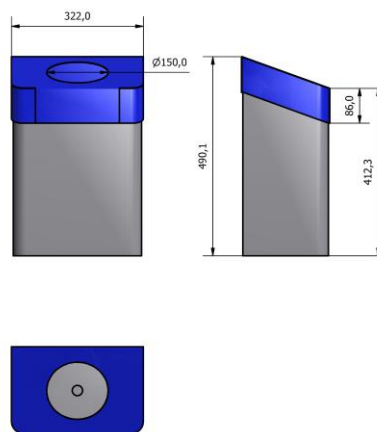

Tillegg: Avfallssymboler bestilles separat fra egen skiltmanual.
Se også oversikt over alternative topper på s.3.

Mål, vekt, volum:

URBANUS Rack 4x25L med topper og skinne: art.nr: 29064

Vekt: 17kg
Totalt volum: 116 dm³

URBANUS Rack 3x25L med topper og skinne: art.nr: 29066

Vekt: 13kg
Totalt volum: 90 dm³

URBANUS Rack 3x25L med topper og skinne: art.nr: 29065

Vekt: 8,5kg
Totalt volum: 60 dm³

Alternative topper:

Skrå topp med utsparring brevsprekk (art.nr: 290617)

**Skrå topp med utsparring flaske (art.nr: 290617)
Skrå topp utskåret sirkel m/ gummileppe (art.nr: 290616)**

Skrå sekkeskjuler redusert innkast (art.nr: 290611)

Skrå sekkeskjuler med full åpning (art. nr 290610)