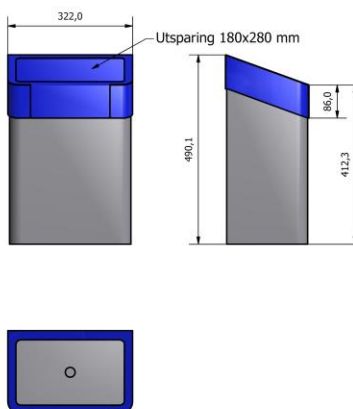

Tillegg: Avfallssymboler bestilles separat fra egen skiltmanual.
Se også oversikt over alternative topper på s.3.

Mål, vekt, volum:

URBANUS Rack 4x25L med topper og skinne: art.nr: 29064

Vekt: 17kg
Totalt volum: 116 dm³

URBANUS Rack 3x25L med topper og skinne: art.nr: 29066

Vekt: 13kg
Totalt volum: 90 dm³

URBANUS Rack 3x25L med topper og skinne: art.nr: 29065

Vekt: 8,5kg
Totalt volum: 60 dm³

Alternative topper:

Skrå topp med utsparring brevsprekk (art.nr: 290617)

**Skrå topp med utsparring flaske (art.nr: 290617)
Skrå topp utskåret sirkel m/ gummileppe (art.nr: 290616)**

Skrå sekkeskjuler redusert innkast (art.nr: 290611)

Skrå sekkeskjuler med full åpning (art. nr 290610)