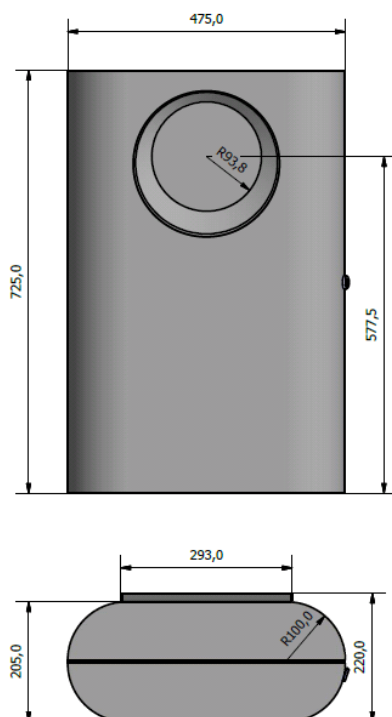

FDV – Konsis 35L vegg (art.32540)

1

Avbildet i gruppe med spesialfarge og spesial etiketter

- Produsent:** Røros Produkter AS, 7374 Røros
- Materialer:** Sarg 1,0mm el-galvanisert stålplate, pulverlakkert i grafitt grå anti-graffiti lakk. Se tilleggsutstyr for utendørs behandling. Dør med Vachette lås med nøkkel R118. Plastbakke i bunn for oppsamling av eventuelle lekkasjer fra plastsekken. Innvendig sekkeholder med låsestrikk.
- Renhold/vedlikehold:** Rengjøring med vanlig såpe og vann ved behov, men bruk **ikke** skuremiddel. Sterke kjemikalier og høytrykk vil kunne påvirke farge og glans. For å revitalisere farge og glans brukes ordinære poleringsmidler. Anbefalt plastsekk (62 x 90cm) som låses effektivt i innvendig sekkeholder med strikk.
- Garanti:** 10 års garanti på fabrikkasjonsfeil. Reservedeler tilgjengelig i 10 år.
- Bruksområde:** Innen- og utendørs. Spesifiseres ved bestilling. For bruk i ekstreme korrosjonsmiljøer som for eksempel badeanlegg og havner anbefaler vi syrefast og syrebeiset stål. Spesial produksjon.
- Tilleggsutstyr:** Tillegg for ekstra galvanisering for utendørs bruks art. 325401. For bruk i ekstreme korrosjonsmiljøer er det nødvendig med spesialproduksjon i syrefast og syrebeiset stål.
- Farger:** Kan lakkeres i andre standardfarger mot et fargetillegg. Se lakkfarger www.rosprodukter.no
- Fraksjonsmerker:** Se egen skiltmanual på www.rosprodukter.no

Revidert 21.11.2017

- Plastsekker:** Anbefalt plastsekk 50 liters, 60x90cm eller 62x92cm.
- Montering:** Veggbrakett skrues på vegg i riktig posisjon. Beholderen skrues inn i veggbraketten fra inside av beholder.
- Miljø:** Alle materialer er resirkulerbare og tilfredsstillende alle krav i henhold til Svanemerket`s krav til metaller på innendørs og utendørs møbler. Produsent er i tillegg Miljøfyrtårn og tilsluttet Grønt Punkt Norge AS.

Art.nr: 32540 Konsis 35L vegg

Mål/vekt/volum: 72,5/ 47,5/ 22 cm / 14,2 kg / 76 dm³

2

Andre farger med standard fargetillegg:

Revidert 21.11.2017