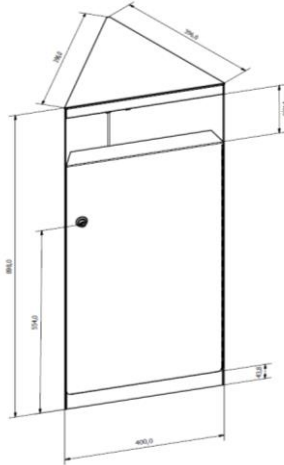

**Fargepalett:**

Kunde kan påvirke fargevalg på produktet slik at det passer sammen med annet interiør / eksteriør.

**Mål/vekt/volum:**

H: 90 Cm B:40 D: 35 cm / Vekt: 26 kg. / Volum 126 dm<sup>3</sup>

SINUS 50L for restavfall eller annet avfall: art.nr. 32780