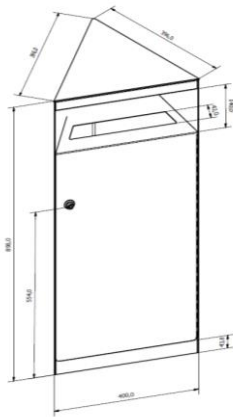

**Fargepalett:**

Kunde kan påvirke fargevalg på produktet slik at det passer sammen med annet interiør / eksteriør.

**Mål/vekt/volum:**

H: 90 Cm B:40 D: 35 cm / Vekt: 26 kg. / Volum 126 dm<sup>3</sup>

SINUS 50L for restavfall eller annet avfall: art.nr. 32780

SINUS 50L brevsprekk: art.nr 32781 (brevsprekk høyde=242mm)

SINUS 50L for flasker eller annet avfall: art 32782 (hull = ø120mm)