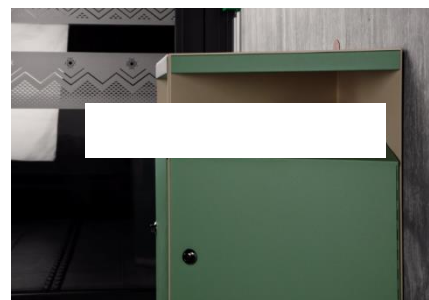

Garanti: 10 års garanti på fabrikkasjonsfeil. Reservedeler tilgjengelig 10 år.

Bruksområde: Innendørs . Hvis utendørs så leveres hele konstruksjonen i rustfritt stål mot et tillegg i pris.

Tilleggsutstyr: Etiketter for merking av avfallsfraksjon. Vi anbefaler konturskårede symboler. Eks:

Toppfilm PU for beskyttelse av lakk ved hard bruk art. 512046

Montering: Enkel montering. Bare å sette på riktig sted i riktig formasjon. Det er borede hull i sargen for å skru sammen i rigid ønsket formasjon. Beholder kan stå alene eller monteres sammen.