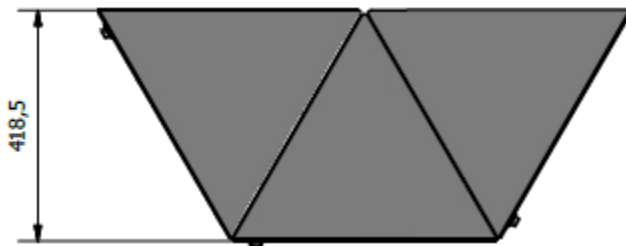

Fargepalett: Kunde kan påvirke fargevalg på produktet slik at det passer sammen med annet interiør / eksteriør. Se RP's fargekart eller RAL farger for øvrig.

Mål/vekt/volum: H: 108,6 Cm B:47,7 D: 47,7 cm / Vekt: 34 kg. / Volum 242 dm³