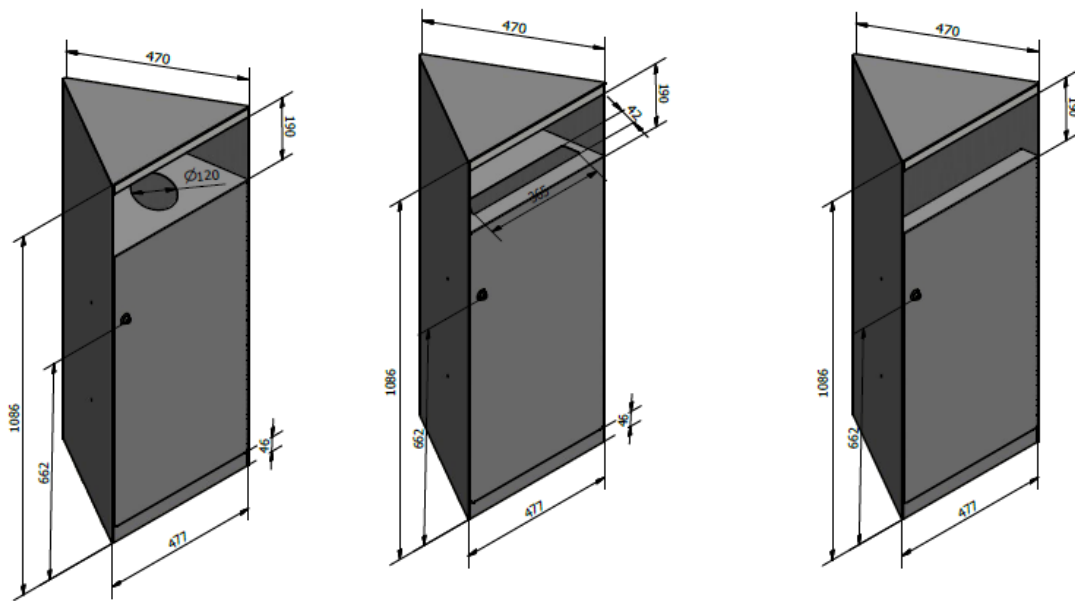

Fargepalett: Kunde kan påvirke fargevalg på produktet slik at det passer sammen med annet interiør / eksteriør. Se RP's fargekart eller RAL farger for øvrig.

Mål/vekt/volum: H: 108,6 Cm B:47,7 D: 47,7 cm / Vekt: 34 kg. / Volum 242 dm³