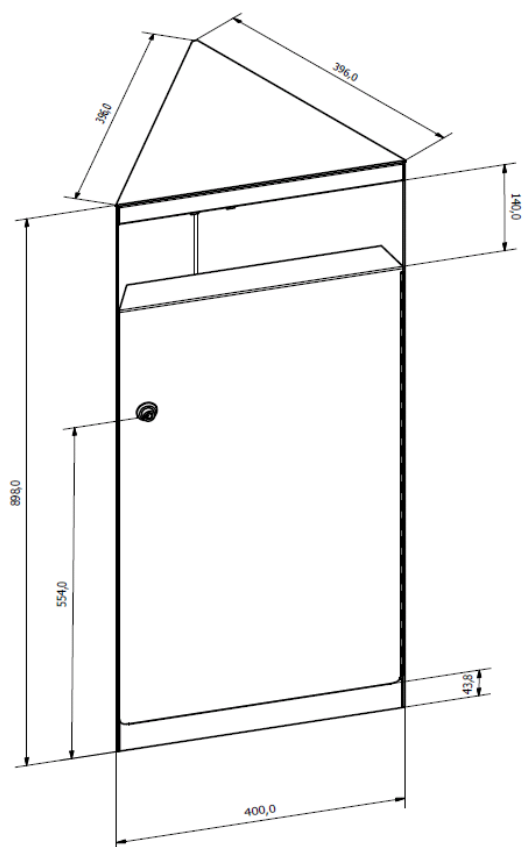

Miljø/Brannikkerhet: Alle materialer er resirkulerbare og tilfredsstillende alle krav i henhold til Svanemerkestets krav til metaller på innendørs og utendørs møbler. Produsent er i tillegg Miljøfyrtårn og tilsluttet Grønt Punkt Norge AS. Stål er et ikke- brennbart materiale.

Mål/vekt/volum: Egne tegninger på side 2-3

Tillegg: Vi anbefaler å montere på fraksjonsmerker for enkel kildesortering. Se egen skiltmanual.

Mål, vekt, volum:

Liter: 50

H / B / D: 90cm / 40cm / 35cm

Vekt: 26 kg

Totalt volum: 126 dm³

SINUS 50L Restavfall: art.nr: 32780