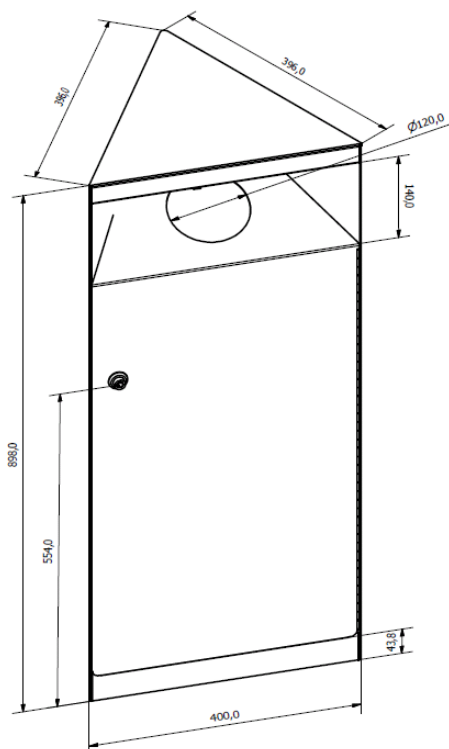

SINUS 50L Flasker/Annet: art.nr: 32782