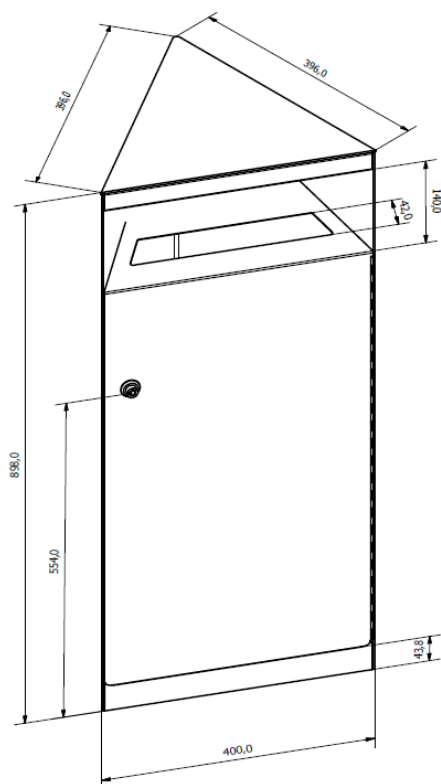

SINUS 50L Brevsprekk: art.nr: 32781