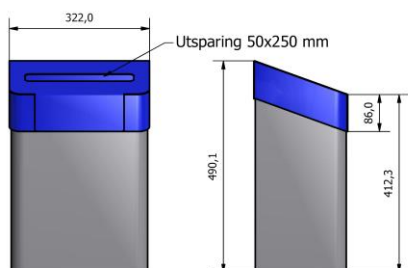

Alternative topper til URBANUS 25L:

Skrå topp med utsparring brevsprekk (art.nr: 290617)