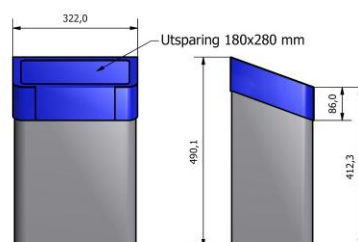

Skrå sekkeskjuler med full åpning (art. nr 290610)