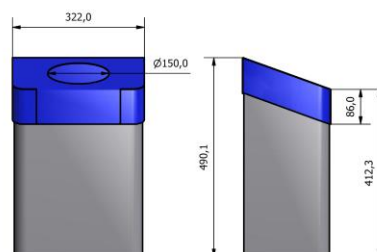

**Skrå topp med utsparring flaske (art.nr: 290617)
Skrå topp utskåret sirkel m/ gummileppe (art.nr: 290616)**