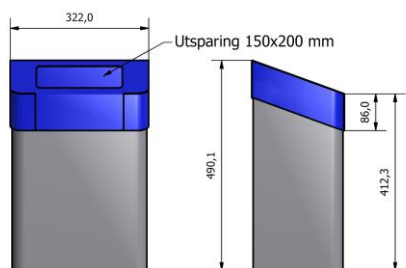

Skrå sekkeskjuler redusert innkast (art.nr: 290611)