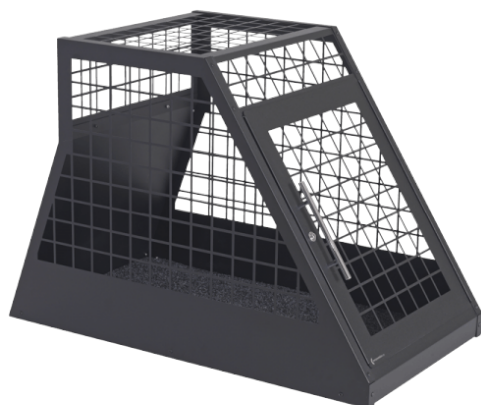

Hundebur RørosBuret Medium, for mellomstore hunder

Opprinnelse: RørosBuret
Produktkode: 44200
Vekt: 0.00kg
Mål: 85.80cm x 52.00cm x 63.00cm

Short Description

Rørosburet Medium er et sveiset hundebur av svært høy kvalitet! Sikrer hunden din under bilturen og gir samtidig sjåføren fri utsikt bakover.

Dette buret passer mellomstore hunder f.eks fuglehunder, retrievere osv.

- Produsert i 1,0 mm el-galvanisert stålplate og pulverlakkert i svart polyesterlakk.
- Hel vegg nede slik at man unngår pels og sand i bilen.
- Kan leveres i flere farger. (Standard farge er svart.)
- Vedlikeholdsfritt.
- Innvendig matte er standard og gjør at hunden ikke sklir.
- Støysvakt.
- Lav terskel, enkelt for hunden å komme inn og ut.
- Enkel betjening av døråpner/-lukker.
- Passer de aller fleste stasjonsvogner.