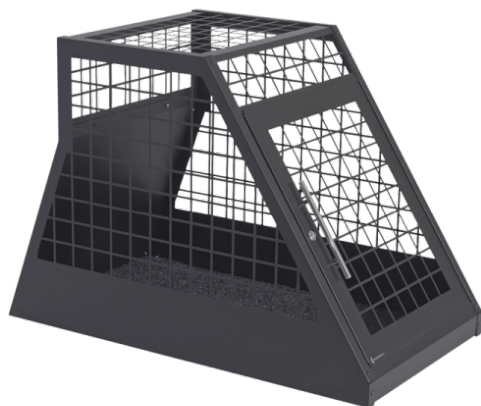

## RørosBuret Hundebur Medium

**Opprinnelse:** RørosBuret

**Produktkode:** 44200

**Vekt:** 0.00kg

**Mål:** 85.80cm x 52.00cm x 63.00cm

### Short Description

Rørosburet Medium er et sveiset hundebur av svært høy kvalitet! Sikrer hunden din under bilturen og gir samtidig sjåføren fri utsikt bakover.

Dette buret passer mellomstore hunder f.eks fuglehunder, retrievere osv.

- Produsert i 1,0 mm el-galvanisert stålplate og pulverlakkert i svart polyesterlakk.
- Hel vegg nede slik at man unngår pels og sand i bilen.
- Kan leveres i flere farger. (Standard farge er svart.)
- Vedlikeholdsfritt.
- Innvendig matte er standard og gjør at hunden ikke sklir.
- Støysvakt.
- Lav terskel, enkelt for hunden å komme inn og ut.
- Enkel betjening av døråpner/-lukker.
- Passer de aller fleste stasjonsvogner.