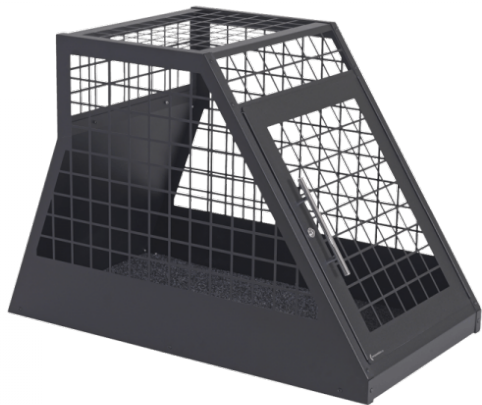

## RørosBuret Hundebur Medium+

**Opprinnelse:** RørosBuret

**Produktkode:** 44202

**Vekt:** 0.00kg

**Mål:** 96.00cm x 60.00cm x 63.00cm

### Short Description

Rørosburet er et sveiset bur av svært høy kvalitet! Sikrer hunden din under bilturen og gir samtidig sjåføren fri utsikt bakover.

Dette buret passer mellomstore hunder f.eks fuglehunder, retrievere osv.

- Produsert i 1,0 mm el-galvanisert stålplate og pulverlakkert i svart polyesterlakk.
- Hel vegg nede slik at man unngår pels og sand i bilen.
- Kan leveres i flere farger. (Standard farge er svart.)
- Vedlikeholdsfritt.
- Innvendig matte er standard og gjør at hunden ikke sklir.
- Støysvakt.
- Lav terskel, enkelt for hunden å komme inn og ut.
- Enkel betjening av døråpner/-lukker.
- Passer de aller fleste stasjonsvogner.